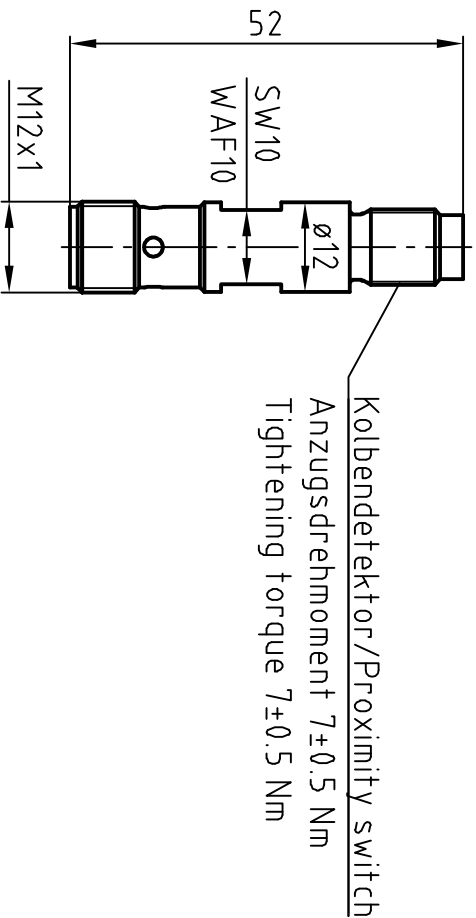

1 2 3 4

Steckerbelegung mit Kabelbruchsicherung
Connector pin assignment with cable break protection

für Montage Kolbendetektor - Adapter: Montagepaste verwenden
for assembly proximity switch - adapter: use assembly paste