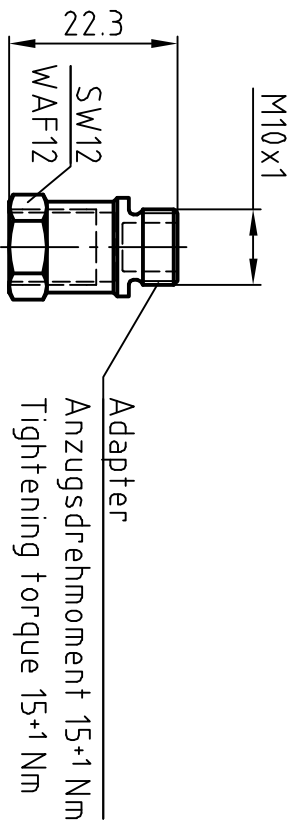

1 2 3 4

Steckerbelegung mit Kabelbruchsicherung
Connector pin assignment with cable break protection

für Montage Kolbendetektor - Adapter: Montagepaste verwenden
for assembly proximity switch - adapter: use assembly paste

weitere Angaben siehe Serviceanleitung: 951-150-032
further information see service manual:

Abmessungen in mm / Dimensions in mm

Stempelbereich

ACAD

KUN

Version: 01

freigegeben

		Benennung/ Kolbendetektor mit Adapter				Bestell-Nr. / Order-No.		
		Proximity switch w. adapter VPB ...				24-0159-6023		
Sprache Langue	AM	Bearb.	13.06.2018	HECKMANN_U	Dok-Art KUN	Teildok. 000	Version 01	
		Gepr.	13.06.2018	WENSKAT	Labor/Büro H0C	Format DIN A4 hoch	Z.-Nr. / DWG-No.	24-0159-6023
		Bearb.			Status freigegeben	Erstsz f.	Maßstab/Scale 1:1	
		BA-Nr.						

F

E

D

C

B

A

F

E

D

C

B

A

1 2 3 4