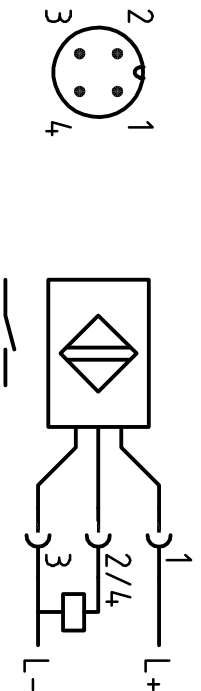

1 2 3 4

Steckerbelegung mit Kabelbruchsicherung
Connector pin assignment with cable break protection

für Montage Kolbendetektor - Adapter: Montagepaste verwenden
for assembly proximity switch - adapter: use assembly paste

weitere Angaben siehe Serviceanleitung: 951-150-032
further information see service manual:

Abmessungen in mm / Dimensions in mm

Stempelbereich

ACAD

KUN

Version: 01

freigegeben

		Benennung/ Kolbendetektor mit Adapter				Bestell-Nr. / Order-No.	
		Proximity switch w. adapter VPB ...				24-0159-6023	
Sprache Langue	AM	Bearb.	13.06.2018	HECKMANN_U	Dok-Art KUN	Teildok. 000	Version 01
		Gepr.	13.06.2018	WENSKAT	Labor/Büro H0C	Format DIN A4 hoch	Z.-Nr. / DWG-No.
		Bearb.			Status freigegeben	Erstsz f.	Maßstab/Scale 1:1
		BA-Nr.					